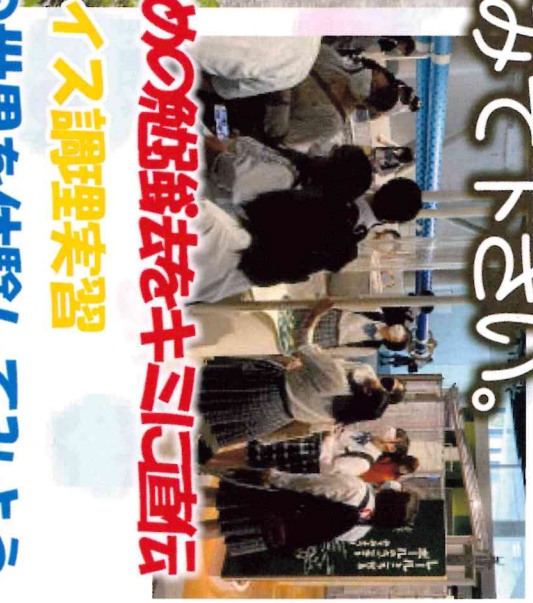

SEINO TORI High School

せいとうせうり

体験入学

西濃桃李の体験入学にぜひ参加してみてください。
高校生になったつもりで楽しんで下さい。
きっとキミも桃李が大好きになりますよ！

10月2日(水)、3日(木)、4日(金)

【会場】 令和6年10月2日(水)、4日(金) 本校

令和6年10月3日(木) 大垣市スイトピアセンター学習館4F調理実習室

【時間】 午前の部 | 10:00～11:30 (受付:9:30～)

午後の部 | 13:30～15:00 (受付:13:00～)

「みんなちがってみんないい」
キミの才能を見つけ、育み、伸ばします。
実際に、桃李を感じてみてください。

テストで合格点を確保するための勉強法をキミに直伝

仲間とカレーライスを調理実習

切り絵の世界を体験してみよう

せいとうせうりこうとうがっこう

西濃桃李高等学校

〒503-0887 岐阜県大垣市郭町 3丁目209